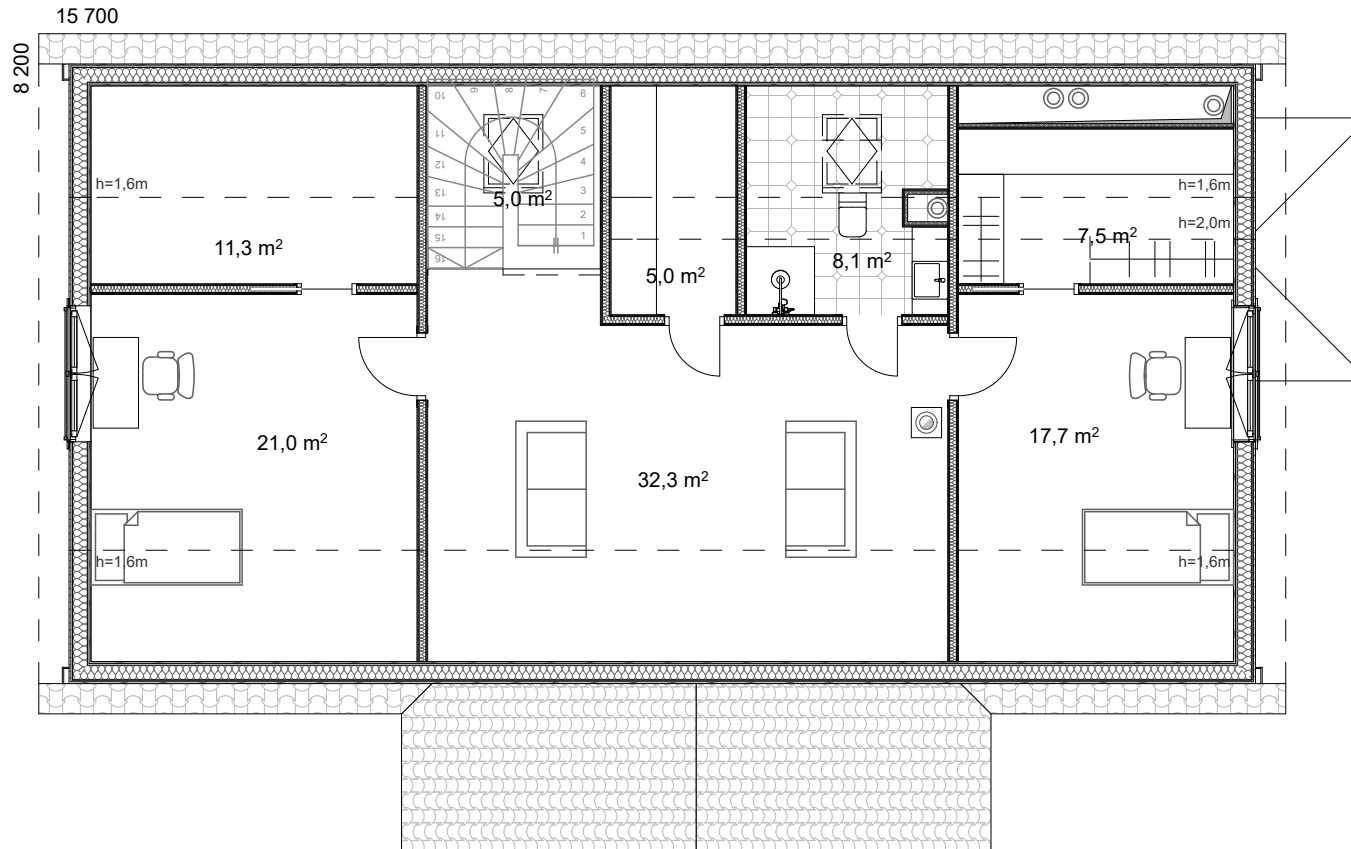

DANAE

1. KORRUS

PÕRANDAPIND 228,1m²
 KASULIK PIND 190,7m²
 TERRASSID, RÕDUD 46,0m²
 AUTO KATUSEALUNE -

DANAE

2. KORRUS

PÕRANDAPIND	228,1m ²
KASULIK PIND	190,7m ²
TERRASSID, RÕDUD	46,0m ²
AUTO KATUSEALUNE	-