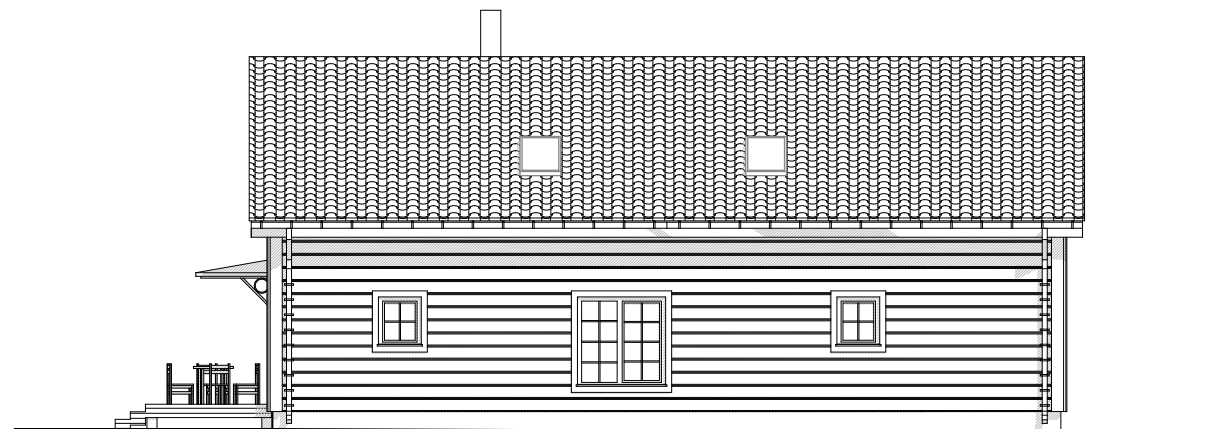

DANAE

1. KORRUS

PÕRANDAPIND 228,1m²
 KASULIK PIND 190,7m²
 TERRASSID, RÕDUD 46,0m²
 AUTO KATUSEALUNE -

DANAE

2. KORRUS

PÕRANDAPIND	228,1m ²
KASULIK PIND	190,7m ²
TERRASSID, RÕDUD	46,0m ²
AUTO KATUSEALUNE	-