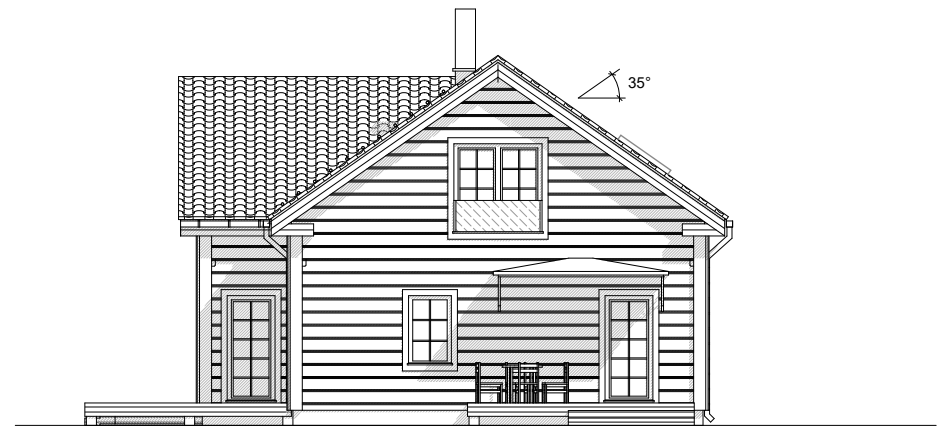

DANAE

1. KORRUS

PÕRANDAPIND 228,1m²
 KASULIK PIND 190,7m²
 TERRASSID, RÕDUD 46,0m²
 AUTO KATUSEALUNE -

DANAE

2. KORRUS

PÕRANDAPIND	228,1m ²
KASULIK PIND	190,7m ²
TERRASSID, RÕDUD	46,0m ²
AUTO KATUSEALUNE	-